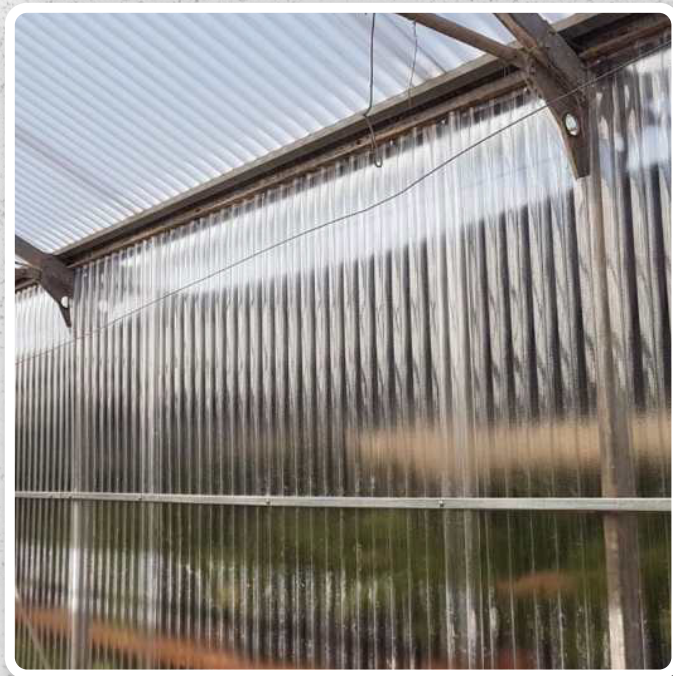

VEROLITE PROTECCIÓN DOS CARAS AMARTILLADOS (HAMMERED GLASS)

SOLO HOJAS COMPLETAS

ESPESOR	MEDIDA	COLOR
	(M)	
6 MM	1.22 X 1.22	CRISTAL
6 MM	1.83 X 1.22	CRISTAL
6 MM	2.10 X 1.22	CRISTAL

ESPESOR	MEDIDA	COLOR
	(M)	
6 MM	1.22 X 1.22	BRONCE, AZUL, OPALINO, VERDE, GRIS
6 MM	1.83 X 1.22	BRONCE, AZUL, OPALINO, VERDE, GRIS
6 MM	2.10 X 1.22	BRONCE, OPALINO, AZUL

SOFT LITE **(INVERNADEROS)**

ESPESOR	MEDIDA (M)	COLOR
6 MM	1.22 X 1.22	-
8 MM	1.22 X 1.22	-
10 MM	1.22 X 1.22	-
16 MM	1.22 X 1.22	-

ESPESOR	MEDIDA (M)	COLOR
6 MM	1.83 X 1.22	-
8 MM	1.83 X 1.22	-
10 MM	1.83 X 1.22	-
16 MM	1.83 X 1.22	-

ESPESOR	MEDIDA (M)	COLOR
6 MM	2.10 X 1.22	-
8 MM	2.10 X 1.22	-
10 MM	2.10 X 1.22	-
16 MM	2.10 X 1.22	-

SOLAR CONTROL **(HOT CLIMATE)**

ESPESOR	MEDIDA (M)	COLOR
6 MM	1.22 X 1.22	-
8 MM	1.22 X 1.22	-
10 MM	1.22 X 1.22	-