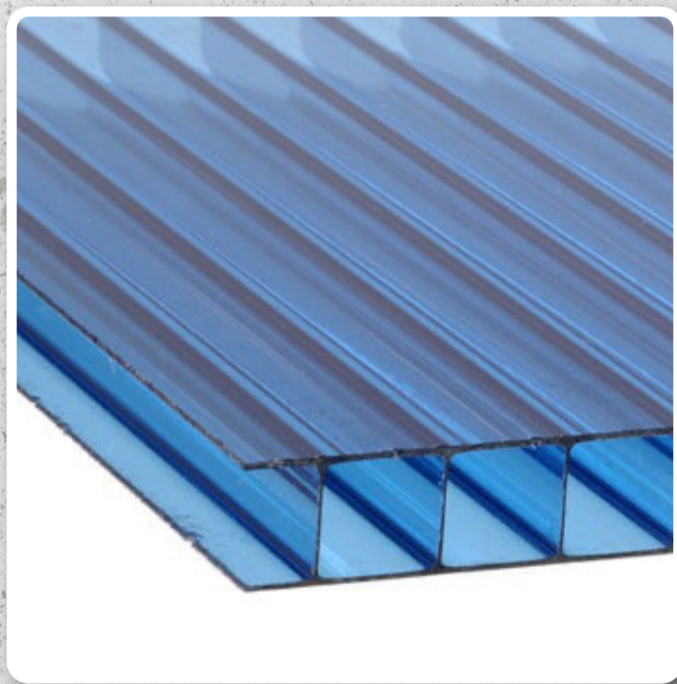

POLICARBONATO CELULAR CRISTAL

(LEXAN PROTECCIÓN UNA CARA)

SOLO HOJAS COMPLETAS

CRISTAL

ESPESOR	LARGO	ANCHO	ANCHO	ANCHO
	(M)	(M)	(M)	(M)
6 MM	12.20	1.22	1.83	2.10
8 MM	12.20	1.22	1.83	2.10
10 MM	12.20	1.22	1.83	2.10

BRONCE, OPALINO, AZUL, VERDE, GRIS

ESPESOR	LARGO	ANCHO	ANCHO	ANCHO
	(M)	(M)	(M)	(M)
6 MM	12.20	1.22	1.83	2.10
8 MM	12.20	1.22	1.83	2.10
10 MM	12.20	1.22	1.83	2.10