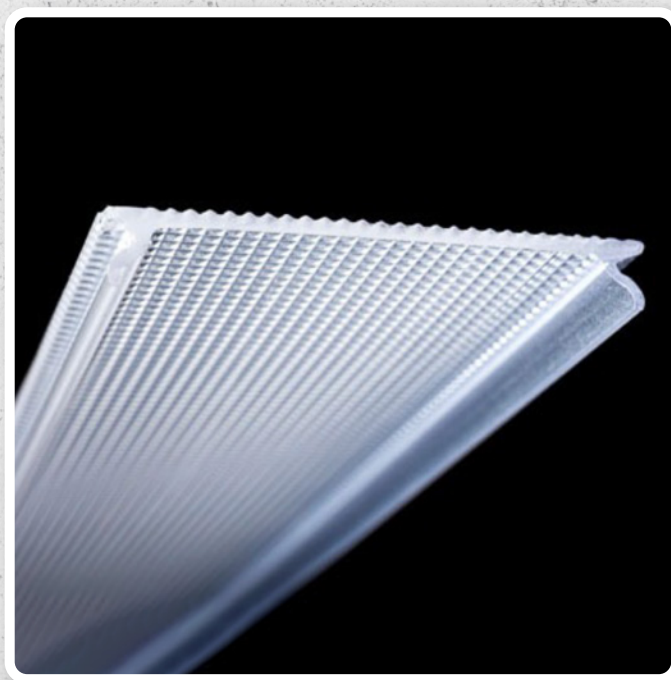

DIFUSORES DE LUZ

PRODUCTO	ESPESOR	MEDIDA (CM)
LEN C 12 LIGERO	1 MM	61 X 122
LEN C 5 PANAL DE ABEJA	1.5 MM	61 X 122
LEN C 12	2 MM	61 X 122
LEN C 5 (PANAL DE ABEJA)	2 MM	361 X 1220
LEN C 0 LISO	2 MM	61 X 122
LEN C 23	3 MM	61 X 122
LEN C 15	3 MM	61 X 122
REJILUX	6 MM	61 X 122