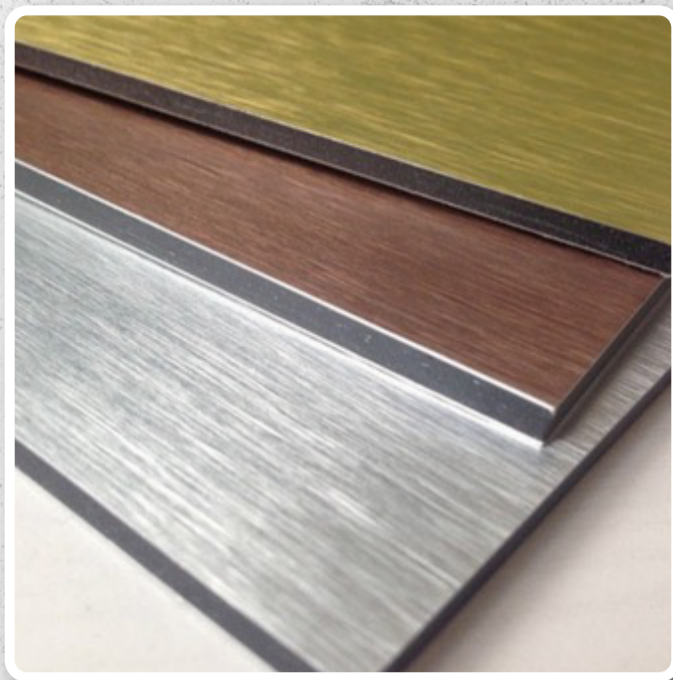

ALLUCUBOND **(PANEL DE ALUMINIO)**

COLORES			
CARA	CONTRACARA	ESPESOR	MEDIDA
BLANCO	BLANCO	3 MM	122 X 3.10
AZUL	ROJO	3 MM	122 X 3.10
BLANCO	NEGRO (MATE)	3 MM	122 X 3.10
SILVER	BLANCO	3 MM	122 X 3.10
MADERA CLARA (PVDF)		3 MM	122 X 2.44
BRUSHED	SILVER	3 MM	122 X 3.10
ESPEJO		3 MM	122 X 244
VERDE PEMEX		4 MM	125 X 3.40
AZUL	ROJO	4 MM	125 X 5.00
BLANCO	MOUSE	4 MM	125 X 5.00
SILVER	BLANCO	4 MM	1.22 X 3.10
SILVER	NEGRO (MATE)	4 MM	1.55 X 5.00
MADERA OSCURA		4 MM	1.22 X 5.00
SILVER MET		4 MM	125 X 3.71
CHAMPAGNE		4 MM	125 X 3.10